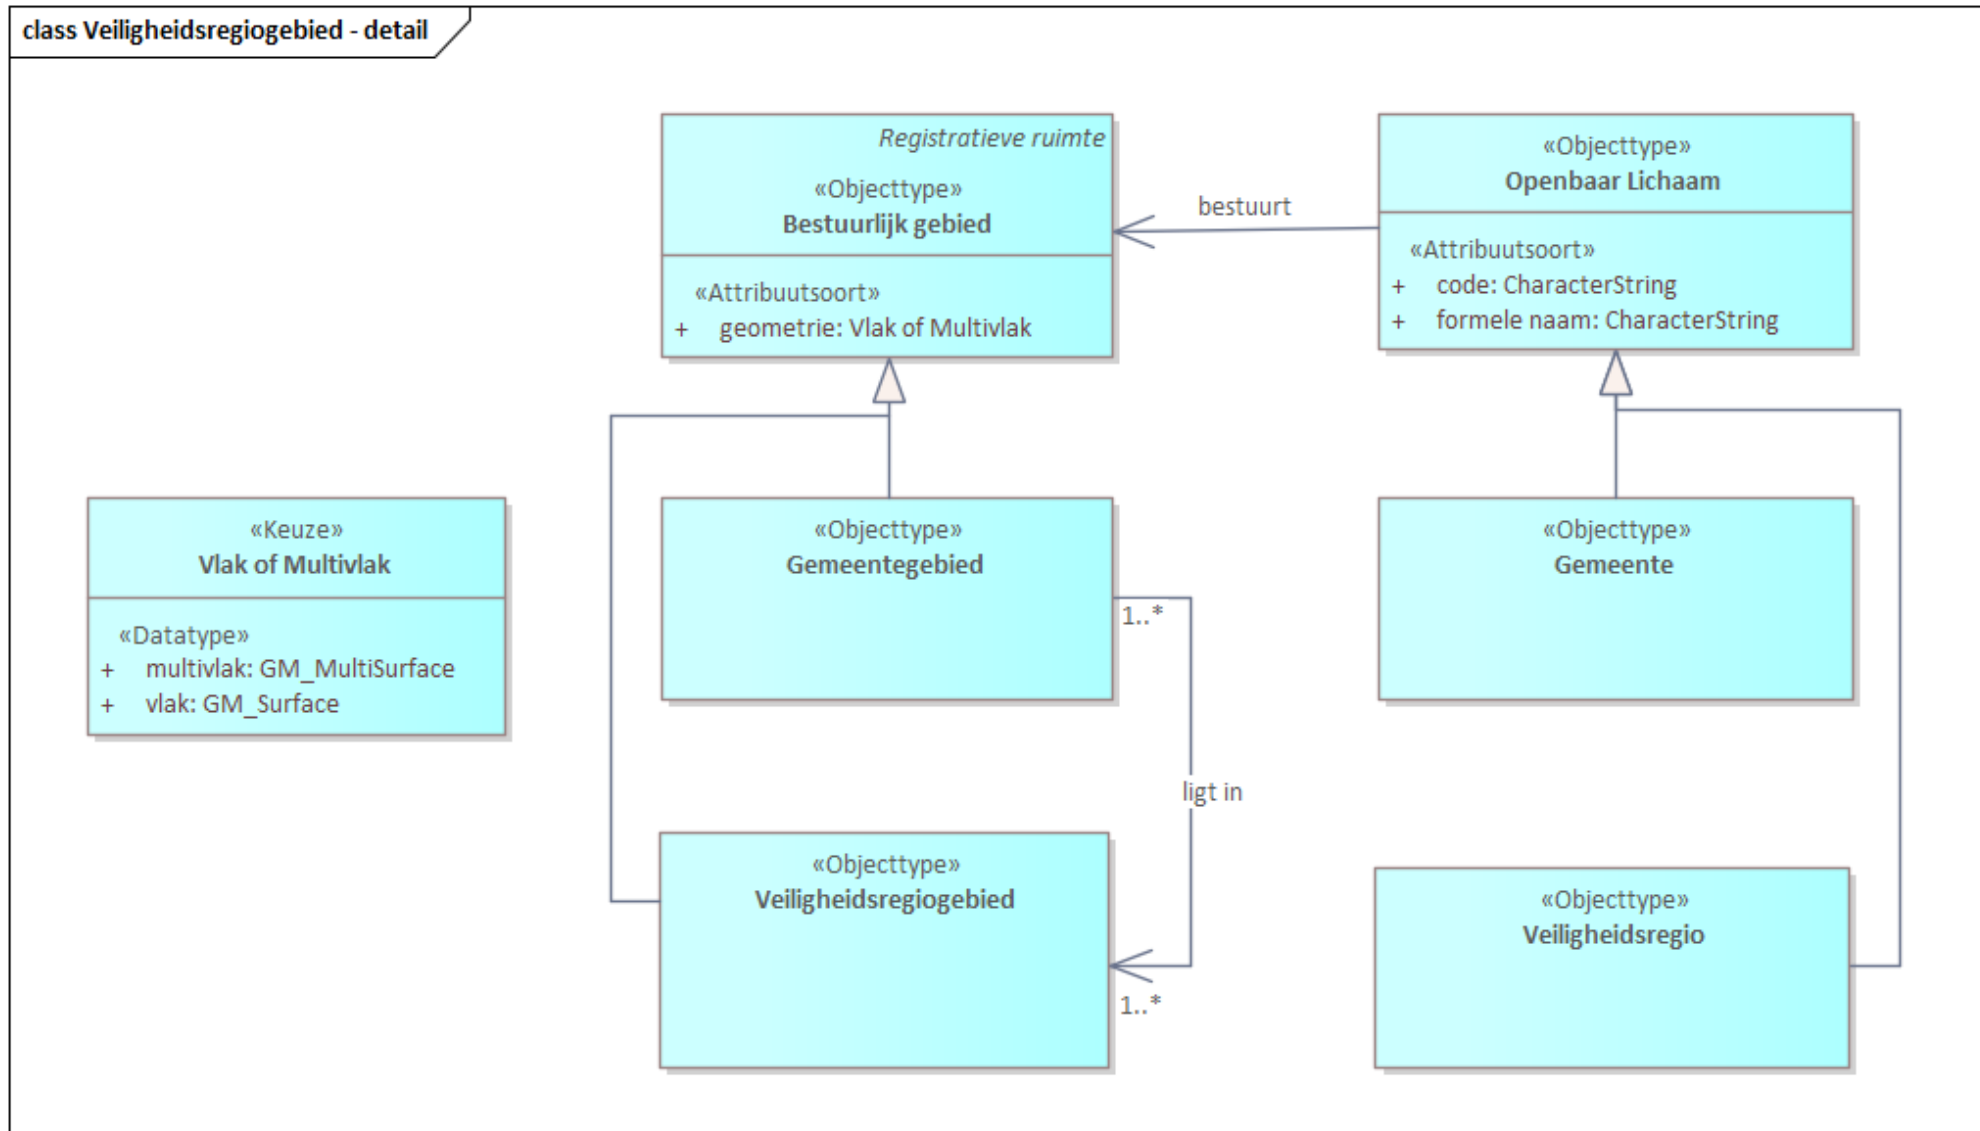

Update model bestuurlijke gebieden

31-05-2022

Uitbreiding

Waterschappen:

- Waterschap als openbaar lichaam en Waterschapsgebied als bestuurlijk gebied geïntroduceerd

Veiligheidsregio's:

- Veiligheidsregio als openbaar lichaam en Veiligheidsregiogegebied als bestuurlijk gebied geïntroduceerd

Waterschap & Waterschapsgebied

class Waterschapsgebied - detail

Veiligheidsregio & Veiligheidsregiogebied

Algemene versimpeling conceptueel model

- Relatie **bestuurt** verplaatst naar niveau van **openbaar lichaam** en **bestuurlijk gebied**.
- Attribuut **geometrie** verplaatst naar **bestuurlijk gebied**.
- Specifieke code-eigenschappen van openbaar lichaam subtypes (gemeentecode, provinciecode etc.) geabstraheerd naar **code** attribuut op het niveau van **openbaar lichaam**.

class Bestuurlijke gebieden op land - overzicht

class Bestuurlijke gebieden op land - overzicht