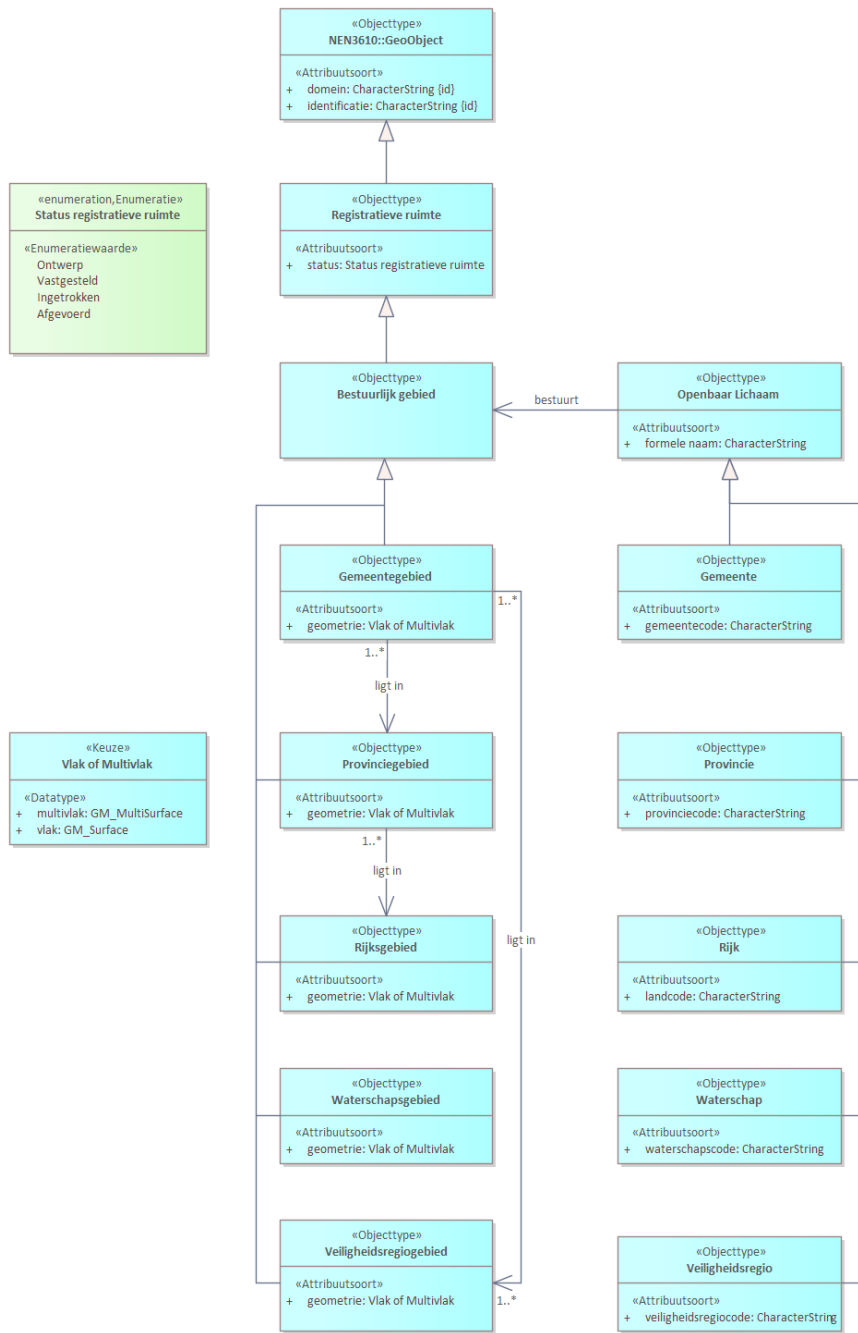

Update model bestuurlijke gebieden

31-05-2022

Uitbreiding

Waterschappen:

- Waterschap als openbaar lichaam en Waterschapsgebied als bestuurlijk gebied geïntroduceerd

Veiligheidsregio's:

- Veiligheidsregio als openbaar lichaam en Veiligheidsregiogegebied als bestuurlijk gebied geïntroduceerd

Waterschap & Waterschapsgebied

class Waterschapsgebied - detail

Veiligheidsregio & Veiligheidsregiogebied

Algemene versimpeling conceptueel model

- Relatie **bestuurt** verplaatst naar niveau van **openbaar lichaam** en **bestuurlijk gebied**.
- Attribuut **geometrie** verplaatst naar **bestuurlijk gebied**.
- Specifieke code-eigenschappen van openbaar lichaam subtypes (gemeentecode, provinciecode etc.) geabstraheerd naar **code** attribuut op het niveau van **openbaar lichaam**.

class Bestuurlijke gebieden op land - overzicht

class Bestuurlijke gebieden op land - overzicht