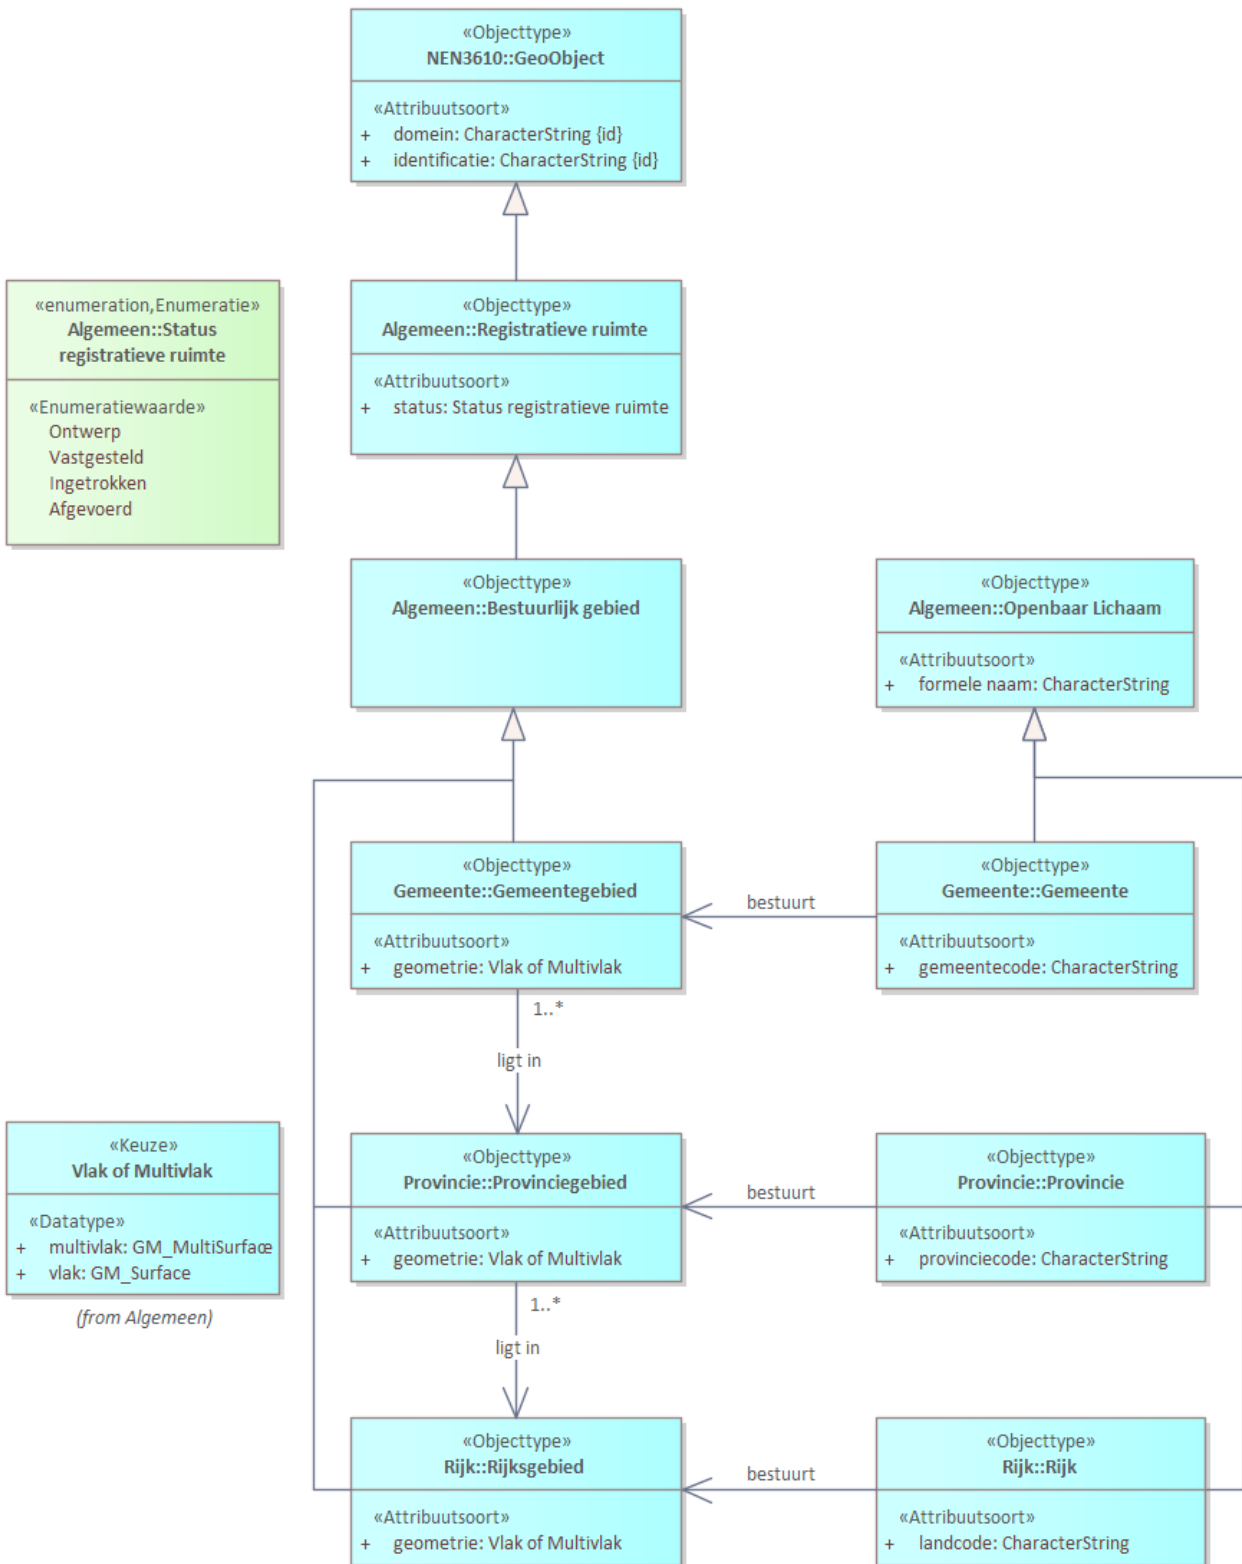

class Bestuurlijke gebieden op land - overzicht

De link naar het informatiemodel is <https://geonovum.github.io/disgeo-im>

De link naar de generieke onderwerpen, waaronder CRS-gebruik, is <https://geonovum.github.io/disgeo-imsor/documentatie/>